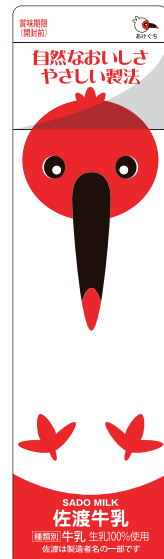

多くの応募ありがとうございました。  
投票の結果、下記のように朱鷺デザインが選ばれました。

## 投票結果

投票内容	投票結果
たぬき	809
朱鷺	2687
うし	850
無効	15
総計	4361

結果入力	Web	はがき	会場	小計
たぬき	249	559	1	809
朱鷺	473	2201	13	2687
うし	73	773	4	850
無効	1	14	0	15
小計	796	3547	18	4361

投票いただいた方の中から抽選で50名様に(株)佐渡乳業 農場ナチュラルチーズみそ漬セットをプレゼントいたします。当選の発表は賞品の発送をもって代えさせていただきます。