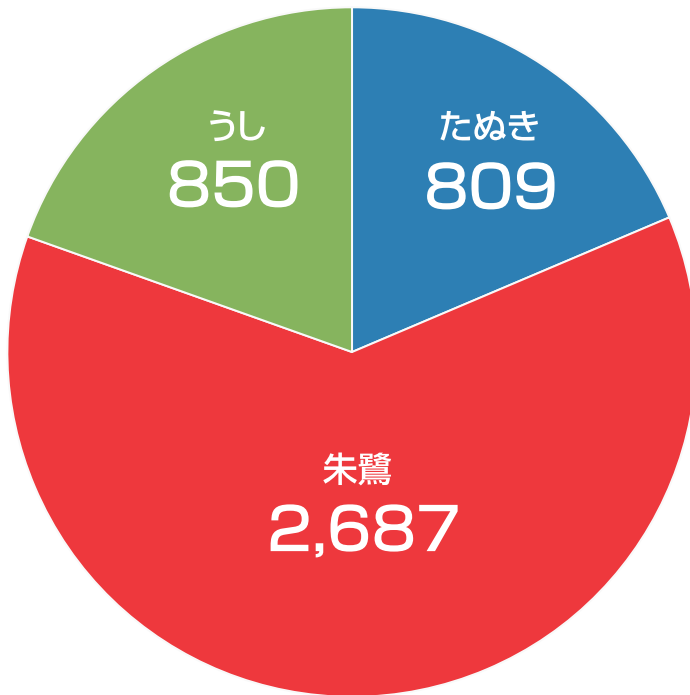

多くの応募ありがとうございました。  
投票の結果、下記のように朱鷺デザインが選ばれました。

## 投票結果

投票内容	投票結果
たぬき	809
朱鷺	2687
うし	850
無効	15
総計	4361

結果入力	Web	はがき	会場	小計
たぬき	249	559	1	809
朱鷺	473	2201	13	2687
うし	73	773	4	850
無効	1	14	0	15
小計	796	3547	18	4361

投票いただいた方の中から抽選で50名様に(株)佐渡乳業 農場ナチュラルチーズみそ漬セットをプレゼントいたします。当選の発表は賞品の発送をもって代えさせていただきます。